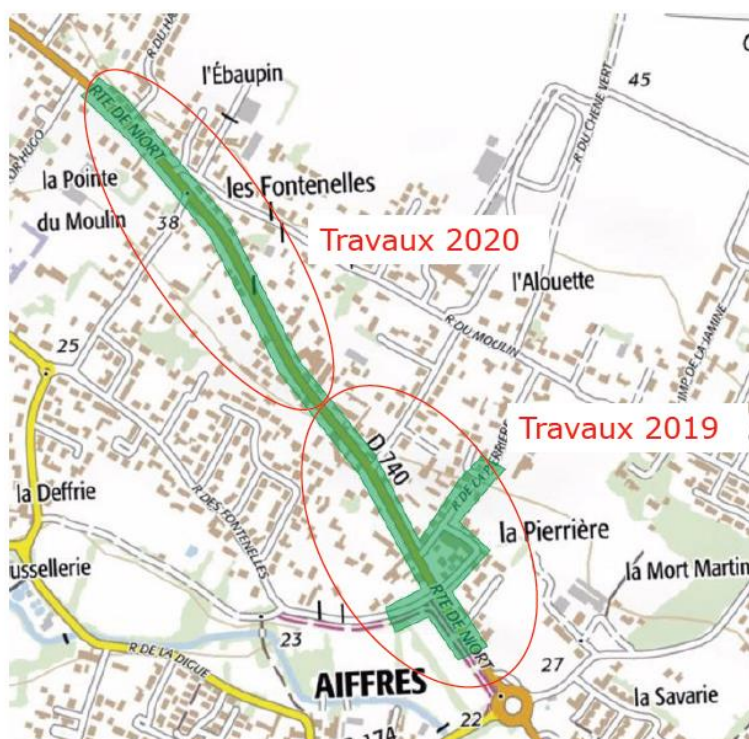

## Ici Niort Agglo **renouvelle le réseau d'assainissement** du 13 mai au 31 octobre 2019

Rue barrée avec déviation par la Rue des Moulins et la RD Route de Niort, Rue de la Pierrière et Rue de la Basse Pierrière

**Le ramassage des ordures ménagères** est assuré par la mise en place de conteneurs aux extrémités du chantier, assistance possible par l'entreprise pour le transfert des bacs.

**Transport Tanlib :** les arrêts de bus Alouette et Pierrière ne seront pas desservis dans les deux sens. Les bus (Ligne 4) emprunteront la Rue de Vouillé et la Rue du Moulin, ils desserviront les arrêts Plantes, Jamine, Levant et Moulin.